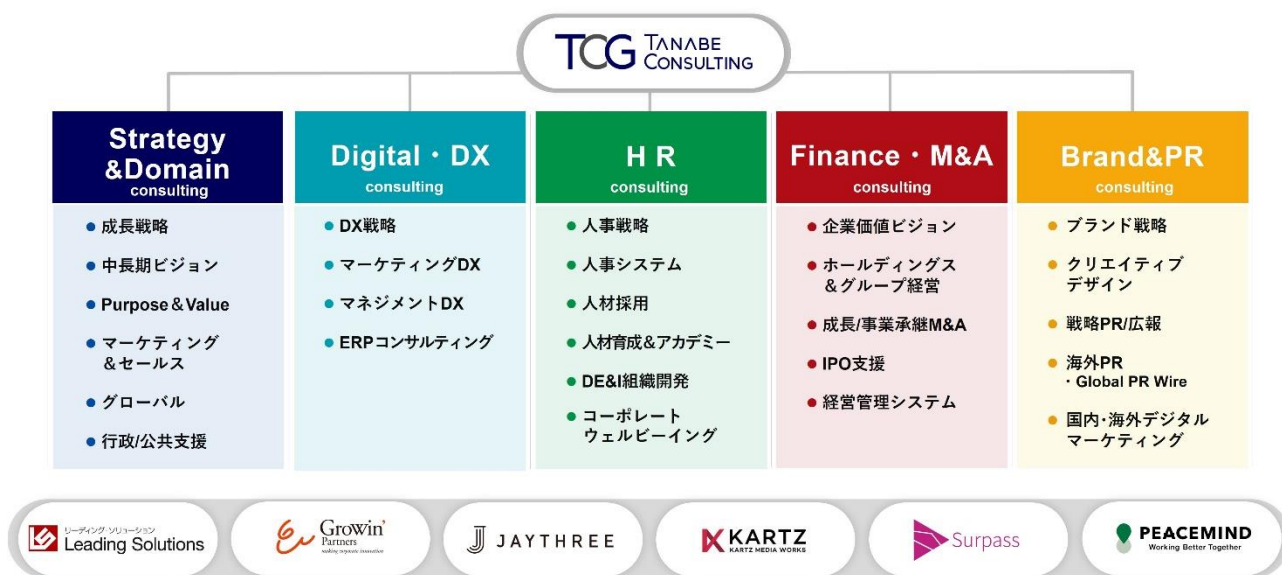

今後も多様なプロフェッショナル人材がいきいきと活躍できる環境づくりをさらに推進し、持続的な企業価値の向上と社会への貢献を目指してまいります。

【タナベコンサルティンググループ (TCG) について】

TCG は、1957 年創業の東証プライム市場に上場する日本の経営コンサルティングのパイオニアです。「企業を愛し、企業とともに歩み、企業繁栄に奉仕する」という経営理念のもと、未来の社会に向けた貢献価値として「その決断を、愛でささえる、世界を変える。」というパーパスを掲げております。現在は、グループ8社、900名以上のプロフェッショナル人材を有する経営コンサルティンググループとなり、国内外の中堅企業を中心とした大企業から中規模企業のトップマネジメント（経営者層）を主要顧客とし、創業以来22,100社以上の支援実績を有しております。

トップマネジメントアプローチで経営戦略の策定からプロフェッショナル DX/AX サービスによる経営オペレーションの実装・実行まで、チームコンサルティングにより経営の上流から下流までを一気通貫で支援する唯一無二の経営コンサルティングモデルを国内地域密着のみならず、グローバルへと展開しております。

TANABE CONSULTING GROUP

世界で唯一無二の経営コンサルティンググループへ

【企業概要】

社 名：株式会社タナベコンサルティンググループ
 代 表：若松 孝彦（代表取締役社長）
 創 業：1957年10月16日
 資 本 金：17億72百万円
 売 上 高：162億82百万円 ※2026年3月期
 営 業 利 益：18億円13百万円 ※2026年3月期
 総 人 員 数：938名（グループ全体） ※2026年4月1日現在
 上 場 市 場：東京証券取引所プライム市場
 本 社 所 在 地：東京都千代田区丸の内1-8-2、大阪市淀川区宮原3-3-41
 事 務 所 展 開：名古屋、福岡、札幌、仙台、新潟、金沢、広島、沖縄